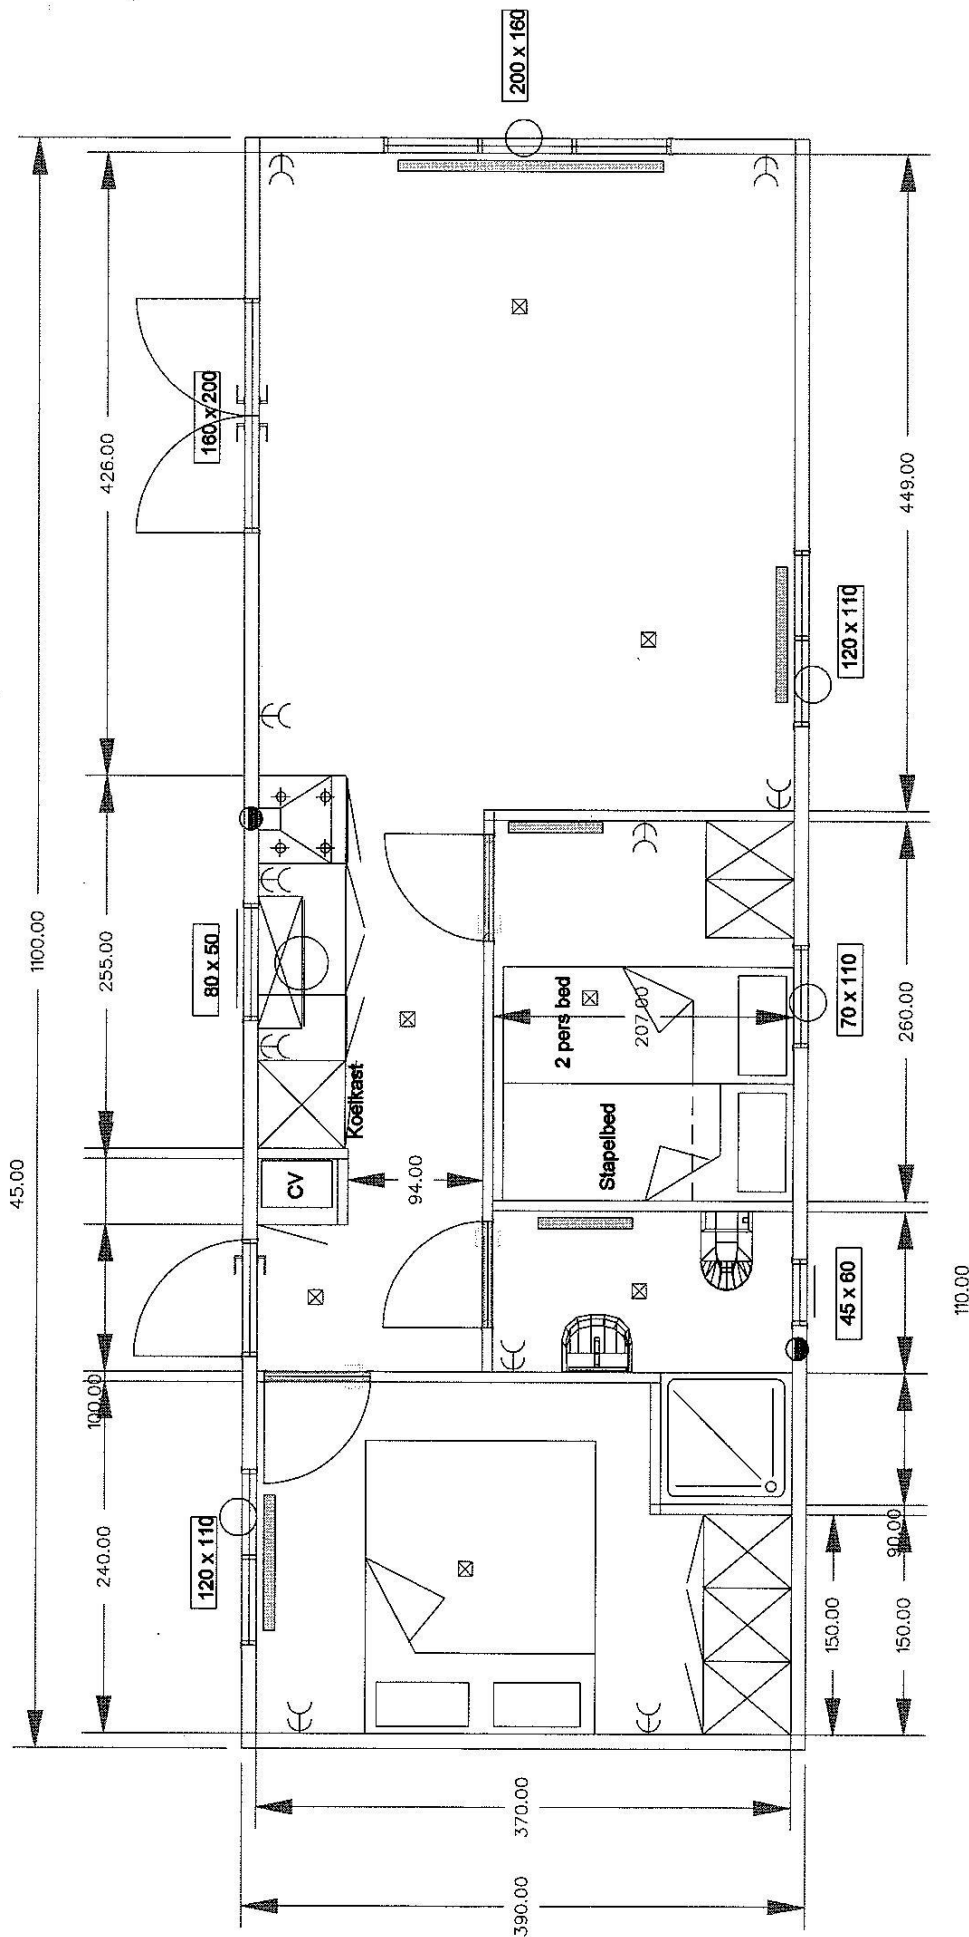

Verhuurmodel 11.00 x 3.90 5 persoons

- Radiator
- Mechanische afzuiging
- Vast lichtpunt
- Duco-rooster
- Dubbel WCD